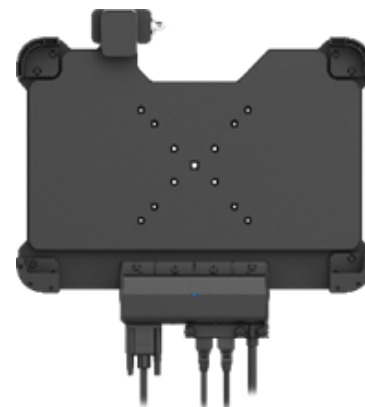

Рабочая температура
от -20°C до + 60°C

8" • 1200x1920 •
550 Кд/м²

2D сканер (опционально)

Пассивное охлаждение

Защищенный планшет с новым мощным процессором и пассивным охлаждением, фактором защиты от влаги и пыли IP65 сочетает надежность высокого уровня, функциональность при работе в полевых условиях, производительность вычислений и длительное время автономной работы. Конструктивные особенности делают его пригодным для использования в местах, где сильная вибрация, дождь или пыль могут быть обычным явлением.

Динамик

Скан
Домой
Громкость +
Громкость -
Питание
вкл/выкл

USB 3.0
(Тип A)
Аудио
3.5 мм
HDMI mini
Type-C

Разъем для док-станции 12 pin pogo

Применение

- Банковское обслуживание / торговля / транспорт
- Животноводство / Сельское хозяйство
- Работа вне помещений / добывающие отрасли
- Военные технологии / МЧС

Аксессуары

Док-станция офисная

Ремешок наладонный

Док станция для транспорта

Сетевой блок питания

Дополнительная основная батарея

Зарядное устройство на 4 батареи

Автомобильный блок питания