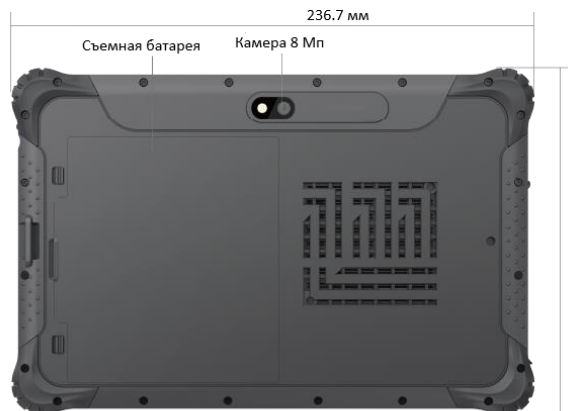

Рабочая температура
от -20°C до + 60°C

8" • 1200x1920 •
550 Кд/м²

2D сканер (опционально)

Пассивное охлаждение

Защищенный планшет с новым мощным процессором и пассивным охлаждением, фактором защиты от влаги и пыли IP65 сочетает надежность высокого уровня, функциональность при работе в полевых условиях, производительность вычислений и длительное время автономной работы. Конструктивные особенности делают его пригодным для использования в местах, где сильная вибрация, дождь или пыль могут быть обычным явлением.

2D сканер (опция)

20.8 мм

Разъем питания
Ø 5.5 мм

Съемная батарея

Камера 8 Мп

155.7 мм

Камера
5 Мп

Динамик